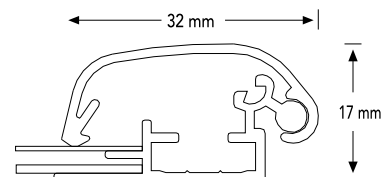

EXTRUSION: SILVER COLOR (ANODIZED) ALUMINIUM

FRAME PROFILE: 32 mm

ITEM CODE	INSERT SIZE	VISIBLE AREA	EXTERNAL SIZE
MITRED CORNER			
PFSS S32 021030	(A4) 210 x 297 mm	188 x 275 mm	253 x 340 mm
PFSS S32 030042	(A3) 297 x 420 mm	275 x 398 mm	340 x 463 mm
PFSS S32 035050	(B3) 350 x 500 mm	328 x 478 mm	393 x 543 mm
PFSS S32 042060	(A2) 420 x 594 mm	398 x 572 mm	463 x 637 mm
PFSS S32 050070	(B2) 500 x 700 mm	478 x 678 mm	543 x 743 mm
PFSS S32 060084	(A1) 594 x 841 mm	572 x 819 mm	637 x 884 mm
PFSS S32 070100	(B1) 700 x 1000 mm	678 x 978 mm	743 x 1043 mm
PFSS S32 084118	(A0) 841 x 1189 mm	819 x 1167 mm	884 x 1232 mm
PFSS S32 100140	(B0) 1000 x 1400 mm	978 x 1378 mm	1043 x 1443 mm