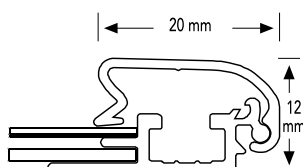

EXTRUSION: SILVER COLOR (ANODIZED) ALUMINIUM

FRAME PROFILE: 20 mm

ITEM CODE	INSERT SIZE	VISIBLE AREA	EXTERNAL SIZE
MITRED CORNER			
PFSS 20 021030	(A4) 210 x 297 mm	200 x 287 mm	242 x 329 mm
PFSS 20 030042	(A3) 297 x 420 mm	287 x 410 mm	329 x 452 mm
PFSS 20 035050	(B3) 350 x 500 mm	340 x 490 mm	382 x 532 mm
PFSS 20 042060	(A2) 420 x 594 mm	410 x 584 mm	452 x 626 mm
PFSS 20 050070	(B2) 500 x 700 mm	490 x 690 mm	532 x 732 mm
PFSS 20 060084	(A1) 594 x 841 mm	584 x 831 mm	626 x 873 mm
PFSS 20 070100	(B1) 700 x 1000 mm	690 x 990 mm	732 x 1032 mm