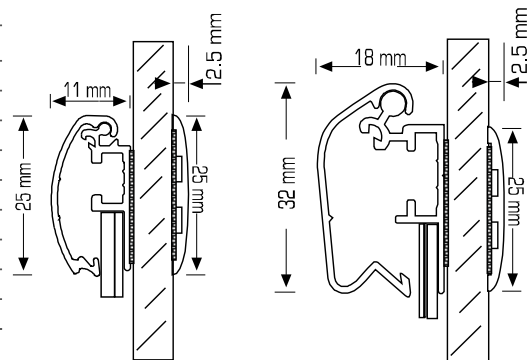

FRAME PROFILE: 32 mm

PFSS 32 021030 WF	(A4) 210 x 297 mm	188 x 275 mm	253 x 340 mm
PFSS 32 030042 WF	(A3) 297 x 420 mm	275 x 398 mm	340 x 463 mm
PFSS 32 035050 WF	(B3) 350 x 500 mm	328 x 478 mm	393 x 543 mm
PFSS 32 042060 WF	(A2) 420 x 594 mm	398 x 572 mm	463 x 637 mm
PFSS 32 050070 WF	(B2) 500 x 700 mm	478 x 678 mm	543 x 743 mm
PFSS 32 060084 WF	(A1) 594 x 841 mm	572 x 819 mm	637 x 884 mm
PFSS 32 070100 WF	(B1) 700 x 1000 mm	678 x 978 mm	743 x 1043 mm
PFSS 32 084118 WF	(A0) 841 x 1189 mm	819 x 1167 mm	884 x 1232 mm
PFSS 32 100140 WF	(B0) 1000 x 1400 mm	978 x 1378 mm	1043 x 1443 mm