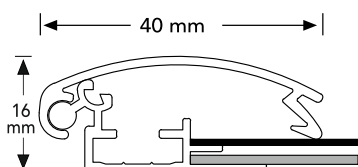

EXTRUSION: SILVER COLOR (ANODIZED) ALUMINIUM

FRAME PROFILE: 40 mm

ITEM CODE	INSERT SIZE	VISIBLE AREA	EXTERNAL SIZE
MITRED CORNER			
PFSS 40 042060	(A2) 420 x 594 mm	390 x 564 mm	470 x 644 mm
PFSS 40 050070	(B2) 500 x 700 mm	470 x 670 mm	550 x 750 mm
PFSS 40 060084	(A1) 594 x 841 mm	564 x 811 mm	644 x 891 mm
PFSS 40 070100	(B1) 700 x 1000 mm	670 x 970 mm	750 x 1050 mm
PFSS 40 084118	(A0) 841 x 1189 mm	811 x 1159 mm	891 x 1239 mm
PFSS 40 100140	(B0) 1000 x 1400 mm	970 x 1370 mm	1050 x 1450 mm