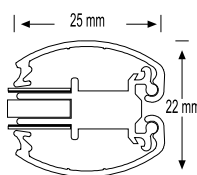

EXTRUSION: SILVER COLOR (ANODIZED) ALUMINIUM

FRAME PROFILE: 25 mm

ITEM CODE		INSERT SIZE	VISIBLE AREA	EXTERNAL SIZE
MITRED CORNER	ROUND CORNER			
PFSD 25 021030	PFRD 25 021030	(A4) 210 x 297 mm	190 x 277 mm	242 x 329 mm
PFSD 25 030042	PFRD 25 030042	(A3) 297 x 420 mm	277 x 400 mm	329 x 452 mm
PFSD 25 035050	PFRD 25 035050	(B3) 350 x 500 mm	330 x 480 mm	382 x 532 mm
PFSD 25 042060	PFRD 25 042060	(A2) 420 x 594 mm	400 x 574 mm	452 x 626 mm
PFSD 25 050070	PFRD 25 050070	(B2) 500 x 700 mm	480 x 680 mm	532 x 732 mm
PFSD 25 060084	PFRD 25 060084	(A1) 594 x 841 mm	574 x 821 mm	626 x 873 mm
PFSD 25 070100	PFRD 25 070100	(B1) 700 x 1000 mm	680 x 980 mm	732 x 1032 mm
PFSD 25 084118	PFRD 25 084118	(A0) 841 x 1189 mm	821 x 1169 mm	873 x 1221 mm