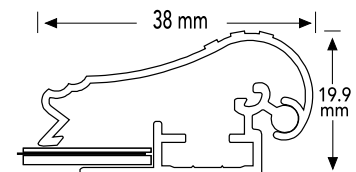

EXTRUSION: SILVER COLOR (ANODIZED) ALUMINIUM

FRAME PROFILE: 38 mm

ITEM CODE	INSERT SIZE	VISIBLE AREA	EXTERNAL SIZE
MITRED CORNER			
PFSS D38 042060	(A2) 420 x 594 mm	388 x 562 mm	464 x 638 mm
PFSS D38 050070	(B2) 500 x 700 mm	468 x 668 mm	544 x 744 mm
PFSS D38 060084	(A1) 594 x 841 mm	562 x 809 mm	638 x 885 mm
PFSS D38 070100	(B1) 700 x 1000 mm	668 x 968 mm	744 x 1044 mm
PFSS D38 084118	(A0) 841 x 1189 mm	809 x 1157 mm	885 x 1233 mm
PFSS D38 100140	(B0) 1000 x 1400 mm	968 x 1368 mm	1044 x 1444 mm