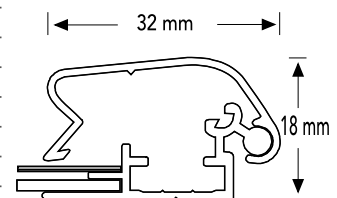

EXTRUSION: SILVER COLOR (ANODIZED) ALUMINIUM

FRAME PROFILE: 32 mm

ITEM CODE		INSERT SIZE	VISIBLE AREA	EXTERNAL SIZE
MITRED CORNER	ROUND CORNER			
PFSS 32 021030	PFRS 32 021030	(A4) 210 x 297 mm	188 x 275 mm	253 x 340 mm
PFSS 32 030042	PFRS 32 030042	(A3) 297 x 420 mm	275 x 398 mm	340 x 463 mm
PFSS 32 035050	PFRS 32 035050	(B3) 350 x 500 mm	328 x 478 mm	393 x 543 mm
PFSS 32 042060	PFRS 32 042060	(A2) 420 x 594 mm	398 x 572 mm	463 x 637 mm
PFSS 32 050070	PFRS 32 050070	(B2) 500 x 700 mm	478 x 678 mm	543 x 743 mm
PFSS 32 060084	PFRS 32 060084	(A1) 594 x 841 mm	572 x 819 mm	637 x 884 mm
PFSS 32 070100	PFRS 32 070100	(B1) 700 x 1000 mm	678 x 978 mm	743 x 1043 mm
PFSS 32 084118	PFRS 32 084118	(A0) 841 x 1189 mm	819 x 1167 mm	884 x 1232 mm
PFSS 32 100140	PFRS 32 100140	(B0) 1000 x 1400 mm	978 x 1378 mm	1043 x 1443 mm