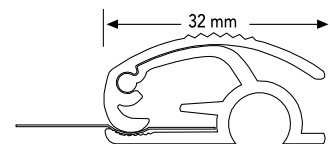

ITEM CODE	POSTER WIDTH	EXTERNAL SIZE
PF 210	210 mm	214 mm
PF 300	297 mm	301 mm
PF 350	350 mm	354 mm
PF 420	420 mm	424 mm
PF 500	500 mm	504 mm
PF 600	594 mm	598 mm
PF 700	700 mm	704 mm
PF 840	841 mm	845 mm
PF 1000	1000 mm	1004 mm
PF 1200	1200 mm	1204 mm