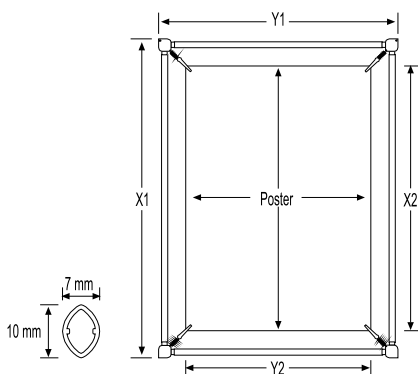

EXTRUSION: SILVER COLOR (ANODIZED) ALUMINIUM

ITEM CODE	INSERT SIZE (Y2*X2)	EXTERNAL SIZE (Y1*X1)
SF 021030	(A4) 210 x 297 mm	315 x 405 mm
SF 030042	(A3) 297 x 420 mm	405 x 525 mm
SF 035050	(B3) 350 x 500 mm	455 x 605 mm
SF 042060	(A2) 420 x 594 mm	525 x 700 mm
SF 050070	(B2) 500 x 700 mm	605 x 805 mm
SF 060084	(A1) 594 x 841 mm	700 x 950 mm
SF 070100	(B1) 700 x 1000 mm	805 x 1105 mm