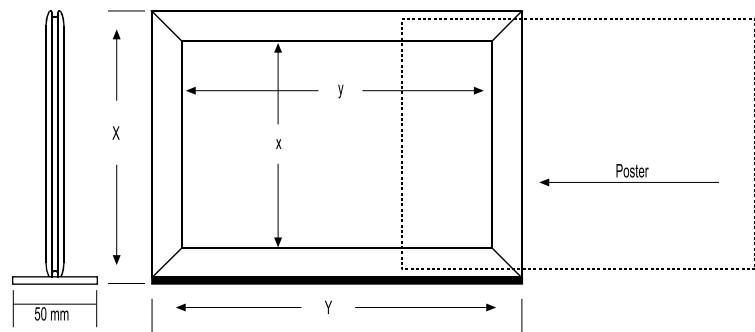

Indoor - Innenbereich

- 🇬🇧 Silver anodised aluminum frame profiles in E6/EV1.
- Double sided presentation on desktop.
- Mitred frame corners.
- Easy poster change by sliding the poster.
- Vertical and horizontal orientation options (should be indicated)
- Anti-glare poster protective film included.
- Individually packed, collective packing available
- Custom size available

- 🇩🇪 * Silber eloxierte Aluminium-Rahmenprofile in E6/EV1.
- Doppelseitige Präsentation auf dem Desktop.
- Rahmenecken auf Gehrung geschnitten.
- Einfacher Plakatwechsel durch Verschieben des Plakats.
- Vertikale und horizontale Ausrichtungsoptionen (sollten angegeben werden)
- Inklusive entspiegelter Posterschutzfolie.
- Einzeln verpackt, Sammelverpackung möglich
- Benutzerdefinierte Größe verfügbar