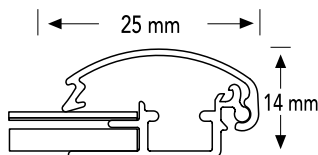

EXTRUSION: SILVER COLOR (ANODIZED) ALUMINIUM

FRAME PROFILE: 25 mm

ITEM CODE		INSERT SIZE	VISIBLE AREA	EXTERNAL SIZE
MITRED CORNER	ROUND CORNER			
PFSS 25PP 015021	PFRS 25PP 015021	(A5) 150 x 210 mm	130 x 190 mm	182 x 242 mm
PFSS 25PP 021030	PFRS 25PP 021030	(A4) 210 x 297 mm	190 x 277 mm	242 x 329 mm
PFSS 25PP 030042	PFRS 25PP 030042	(A3) 297 x 420 mm	277 x 400 mm	329 x 452 mm
PFSS 25PP 035050	PFRS 25PP 035050	(B3) 350 x 500 mm	330 x 480 mm	382 x 532 mm
PFSS 25PP 042060	PFRS 25PP 042060	(A2) 420 x 594 mm	400 x 574 mm	452 x 626 mm
PFSS 25PP 050070	PFRS 25PP 050070	(B2) 500 x 700 mm	480 x 680 mm	532 x 732 mm
PFSS 25PP 060084	PFRS 25PP 060084	(A1) 594 x 841 mm	574 x 821 mm	626 x 873 mm
PFSS 25PP 070100	PFRS 25PP 070100	(B1) 700 x 1000 mm	680 x 980 mm	732 x 1032 mm
PFSS 25PP 084118	PFRS 25PP 084118	(A0) 841 x 1189 mm	821 x 1169 mm	873 x 1221 mm