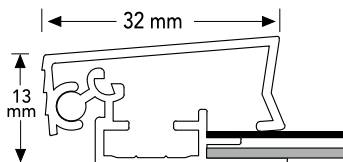

EXTRUSION: SILVER COLOR (ANODIZED) ALUMINIUM

FRAME PROFILE: 32 mm Flat

ITEM CODE	INSERT SIZE	VISIBLE AREA	EXTERNAL SIZE
MITRED CORNER			
PFSS F32 021030	(A4) 210 x 297 mm	188 x 275 mm	253 x 340 mm
PFSS F32 030042	(A3) 297 x 420 mm	275 x 398 mm	340 x 463 mm
PFSS F32 035050	(B3) 350 x 500 mm	328 x 478 mm	393 x 543 mm
PFSS F32 042060	(A2) 420 x 594 mm	398 x 572 mm	463 x 637 mm
PFSS F32 050070	(B2) 500 x 700 mm	478 x 678 mm	543 x 743 mm
PFSS F32 060084	(A1) 594 x 841 mm	572 x 819 mm	637 x 884 mm
PFSS F32 070100	(B1) 700 x 1000 mm	678 x 978 mm	743 x 1043 mm
PFSS F32 084118	(A0) 841 x 1189 mm	819 x 1167 mm	884 x 1232 mm
PFSS F32 100140	(B0) 1000 x 1400 mm	978 x 1378 mm	1043 x 1443 mm