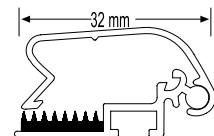

Banner Snap - 25 mm / 32 mm | Banner Snap - 25 mm / 32 mm

- Silver anodized aluminium lightweight profile set, bottom and top.
- Specially designed rubber strips preventing graphics from slipping out.
- 25 mm and 32 mm wide profile options.
- No assembly needed.
- Custom size available.
- Collectively packed.

- Silber eloxierter Aluminium-Leichtprofilsatz, unten und oben.
- Speziell entwickelte Gummistreifen verhindern das Herausrutschen von Grafiken.
- 25 mm und 32 mm breite Profilooptionen.
- Keine Montage erforderlich.
- Benutzerdefinierte Größe verfügbar.
- Sammelverpackt.

EXTRUSION: SILVER COLOR (ANODIZED) ALUMINIUM

ITEM CODE		POSTER WIDTH	EXTERNAL SIZE
25 MM	32 MM		
PHBS 25 210	PHBS 32 210	210 mm	214 mm
PHBS 25 300	PHBS 32 300	297 mm	301 mm
PHBS 25 350	PHBS 32 350	350 mm	354 mm
PHBS 25 420	PHBS 32 420	420 mm	424 mm
PHBS 25 500	PHBS 32 500	500 mm	504 mm
PHBS 25 600	PHBS 32 600	594 mm	598 mm
PHBS 25 700	PHBS 32 700	700 mm	704 mm
PHBS 25 840	PHBS 32 840	841 mm	845 mm
PHBS 25 1000	PHBS 32 1000	1000 mm	1004 mm
PHBS 25 1200	PHBS 32 1200	1200 mm	1204 mm