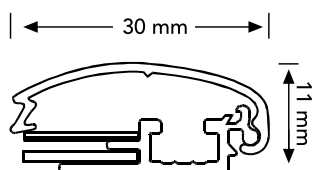

EXTRUSION: SILVER COLOR (ANODIZED) ALUMINIUM

FRAME PROFILE: 30 mm

ITEM CODE	INSERT SIZE	VISIBLE AREA	EXTERNAL SIZE
MITRED CORNER			
PFSS 30 021030	(A4) 210 x 297 mm	180 x 267 mm	242 x 329 mm
PFSS 30 030042	(A3) 297 x 420 mm	267 x 390 mm	329 x 452 mm
PFSS 30 035050	(B3) 350 x 500 mm	320 x 470 mm	382 x 532 mm
PFSS 30 042060	(A2) 420 x 594 mm	390 x 564 mm	452 x 626 mm
PFSS 30 050070	(B2) 500 x 700 mm	470 x 670 mm	532 x 732 mm
PFSS 30 060084	(A1) 594 x 841 mm	564 x 811 mm	626 x 873 mm
PFSS 30 070100	(B1) 700 x 1000 mm	670 x 970 mm	732 x 1032 mm
PFSS 30 084118	(A0) 841 x 1189 mm	811 x 1159 mm	873 x 1221 mm
PFSS 30 100140	(B0) 1000 x 1400 mm	970 x 1370 mm	1032 x 1432 mm