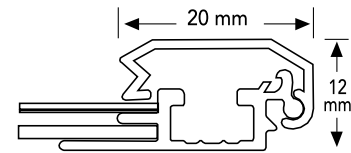

EXTRUSION: SILVER COLOR (ANODIZED) ALUMINIUM

FRAME PROFILE: 20 mm Flat

ITEM CODE	INSERT SIZE	VISIBLE AREA	EXTERNAL SIZE
MITRED CORNER			
PFSS F20 021030	(A4) 210 x 297 mm	203 x 290 mm	242 x 329 mm
PFSS F20 030042	(A3) 297 x 420 mm	290 x 413 mm	329 x 452 mm
PFSS F20 035050	(B3) 350 x 500 mm	343 x 493 mm	382 x 532 mm
PFSS F20 042060	(A2) 420 x 594 mm	413 x 587 mm	452 x 626 mm
PFSS F20 050070	(B2) 500 x 700 mm	493 x 693 mm	532 x 732 mm
PFSS F20 060084	(A1) 594 x 841 mm	587 x 834 mm	626 x 873 mm
PFSS F20 070100	(B1) 700 x 1000 mm	693 x 993 mm	732 x 1032 mm