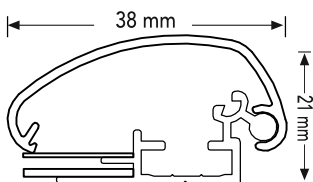

EXTRUSION: SILVER COLOR (ANODIZED) ALUMINIUM

FRAME PROFILE: 38 mm

ITEM CODE	INSERT SIZE	VISIBLE AREA	EXTERNAL SIZE
MITRED CORNER			
PFSS 38 042060	(A2) 420 x 594 mm	388 x 562 mm	464 x 638 mm
PFSS 38 050070	(B2) 500 x 700 mm	468 x 668 mm	544 x 744 mm
PFSS 38 060084	(A1) 594 x 841 mm	562 x 809 mm	638 x 885 mm
PFSS 38 070100	(B1) 700 x 1000 mm	668 x 968 mm	744 x 1044 mm
PFSS 38 084118	(A0) 841 x 1189 mm	809 x 1157 mm	885 x 1233 mm
PFSS 38 100140	(B0) 1000 x 1400 mm	968 x 1368 mm	1044 x 1444 mm