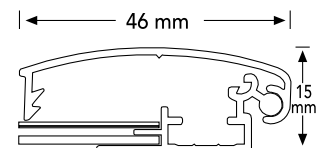

EXTRUSION: SILVER COLOR (ANODIZED) ALUMINIUM

FRAME PROFILE: 46 mm

ITEM CODE	INSERT SIZE	VISIBLE AREA	EXTERNAL SIZE
MITRED CORNER			
PFSS 46 042060	(A2) 420 x 594 mm	371 x 545 mm	463 x 637 mm
PFSS 46 050070	(B2) 500 x 700 mm	451 x 651 mm	543 x 743 mm
PFSS 46 060084	(A1) 594 x 841 mm	545 x 792 mm	637 x 884 mm
PFSS 46 070100	(B1) 700 x 1000 mm	651 x 951 mm	743 x 1043 mm
PFSS 46 084118	(A0) 841 x 1189 mm	792 x 1140 mm	884 x 1232 mm
PFSS 46 100140	(B0) 1000 x 1400 mm	951 x 1351 mm	1043 x 1443 mm