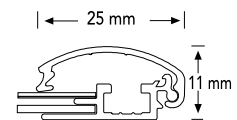

Golden Look Snap Frame | Gold Optik Klapprahmen

Indoor - Innenbereich

- Gold anodized frame profiles.
- 25 mm wide and 32 mm wide frames available.
- Mitred and round frame corner options.
- Anti-glare poster protective film included.
- Grey polystyrene(PS) backplate.
- 4 screws and 4 plugs included for mounting.
- Individually packed, collective packing available.
- No assembly needed.
- Custom size available.

- Gold eloxierte Rahmenprofile.
- 25 mm breite und 32 mm breite Rahmen erhältlich.
- Optionen für auf Gehrung geschnittene und runde Rahmenecken.
- Inklusive entspiegelter Posterschuttfolie.
- Rückplatte aus grauem Polystyrol (PS).
- 4 Schrauben und 4 Dübel zur Montage enthalten.
- Einzeln verpackt, Sammelverpackung möglich.
- Keine Montage erforderlich.
- Benutzerdefinierte Größe verfügbar.

EXTRUSION: GOLD COLOR (ANODIZED) ALUMINIUM

FRAME PROFILE: 25 mm

ITEM CODE	INSERT SIZE	VISIBLE AREA	EXTERNAL SIZE
MITRED CORNER	ROUND CORNER		
PFSS G25 015021	PFRS G25 015021 (A5) 150 x 210 mm	130 x 190 mm	182 x 242 mm
PFSS G25 021030	PFRS G25 021030 (A4) 210 x 297 mm	190 x 277 mm	242 x 329 mm
PFSS G25 030042	PFRS G25 030042 (A3) 297 x 420 mm	277 x 400 mm	329 x 452 mm
PFSS G25 035050	PFRS G25 035050 (B3) 350 x 500 mm	330 x 480 mm	382 x 532 mm
PFSS G25 042060	PFRS G25 042060 (A2) 420 x 594 mm	400 x 574 mm	452 x 626 mm
PFSS G25 050070	PFRS G25 050070 (B2) 500 x 700 mm	480 x 680 mm	532 x 732 mm
PFSS G25 060084	PFRS G25 060084 (A1) 594 x 841 mm	574 x 821 mm	626 x 873 mm
PFSS G25 070100	PFRS G25 070100 (B1) 700 x 1000 mm	680 x 980 mm	732 x 1032 mm
PFSS G25 084118	PFRS G25 084118 (A0) 841 x 1189 mm	821 x 1169 mm	873 x 1221 mm

FRAME PROFILE: 32 mm