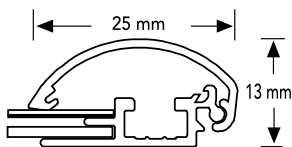

EXTRUSION: SILVER COLOR (ANODIZED) ALUMINIUM

FRAME PROFILE: 25 mm Safety

ITEM CODE	INSERT SIZE	VISIBLE AREA	EXTERNAL SIZE
MITRED CORNER			
PFSS S25 021030	(A4) 210 x 297 mm	209 x 296 mm	262 x 349 mm
PFSS S25 030042	(A3) 297 x 420 mm	296 x 419 mm	349 x 472 mm
PFSS S25 035050	(B3) 350 x 500 mm	349 x 499 mm	402 x 552 mm
PFSS S25 042060	(A2) 420 x 594 mm	419 x 593 mm	472 x 646 mm
PFSS S25 050070	(B2) 500 x 700 mm	499 x 699 mm	552 x 752 mm
PFSS S25 060084	(A1) 594 x 841 mm	593 x 840 mm	646 x 893 mm
PFSS S25 070100	(B1) 700 x 1000 mm	699 x 999 mm	752 x 1052 mm