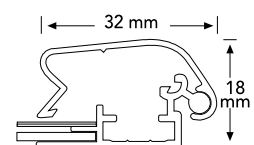

Golden Look Snap Frame | Gold Optik Klapprahmen

Indoor - Innenbereich

- Gold anodized frame profiles.
- 25 mm wide and 32 mm wide frames available.
- Mitred and round frame corner options.
- Anti-glare poster protective film included.
- Grey polystyrene(PS) backplate.
- 4 screws and 4 plugs included for mounting.
- Individually packed, collective packing available.
- No assembly needed.
- Custom size available.

- Gold eloxierte Rahmenprofile.
- 25 mm breite und 32 mm breite Rahmen erhältlich.
- Optionen für auf Gehrung geschnittene und runde Rahmenecken.
- Inklusive entspiegelter Posterschuttfolie.
- Rückplatte aus grauem Polystyrol (PS).
- 4 Schrauben und 4 Dübel zur Montage enthalten.
- Einzeln verpackt, Sammelverpackung möglich.
- Keine Montage erforderlich.
- Benutzerdefinierte Größe verfügbar.

EXTRUSION: GOLD COLOR (ANODIZED) ALUMINIUM

FRAME PROFILE: 25 mm

ITEM CODE	INSERT SIZE	VISIBLE AREA	EXTERNAL SIZE
MITRED CORNER	ROUND CORNER		
PFSS G25 015021	PFRS G25 015021 (A5) 150 x 210 mm	130 x 190 mm	182 x 242 mm
PFSS G25 021030	PFRS G25 021030 (A4) 210 x 297 mm	190 x 277 mm	242 x 329 mm
PFSS G25 030042	PFRS G25 030042 (A3) 297 x 420 mm	277 x 400 mm	329 x 452 mm
PFSS G25 035050	PFRS G25 035050 (B3) 350 x 500 mm	330 x 480 mm	382 x 532 mm
PFSS G25 042060	PFRS G25 042060 (A2) 420 x 594 mm	400 x 574 mm	452 x 626 mm
PFSS G25 050070	PFRS G25 050070 (B2) 500 x 700 mm	480 x 680 mm	532 x 732 mm
PFSS G25 060084	PFRS G25 060084 (A1) 594 x 841 mm	574 x 821 mm	626 x 873 mm
PFSS G25 070100	PFRS G25 070100 (B1) 700 x 1000 mm	680 x 980 mm	732 x 1032 mm
PFSS G25 084118	PFRS G25 084118 (A0) 841 x 1189 mm	821 x 1169 mm	873 x 1221 mm

FRAME PROFILE: 32 mm