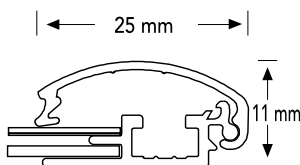

EXTRUSION: SILVER COLOR (ANODIZED) ALUMINIUM

FRAME PROFILE: 25 mm

ITEM CODE	INSERT SIZE	VISIBLE AREA	EXTERNAL SIZE
MITRED CORNER			
PFSS 25 015021 B1	(A5) 150 x 210 mm	130 x 190 mm	182 x 242 mm
PFSS 25 021030 B1	(A4) 210 x 297 mm	190 x 277 mm	242 x 329 mm
PFSS 25 030042 B1	(A3) 297 x 420 mm	277 x 400 mm	329 x 452 mm
PFSS 25 035050 B1	(B3) 350 x 500 mm	330 x 480 mm	382 x 532 mm
PFSS 25 042060 B1	(A2) 420 x 594 mm	400 x 574 mm	452 x 626 mm
PFSS 25 050070 B1	(B2) 500 x 700 mm	480 x 680 mm	532 x 732 mm
PFSS 25 060084 B1	(A1) 594 x 841 mm	574 x 821 mm	626 x 873 mm
PFSS 25 070100 B1	(B1) 700 x 1000 mm	680 x 980 mm	732 x 1032 mm
PFSS 25 084118 B1	(A0) 841 x 1189 mm	821 x 1169 mm	873 x 1221 mm