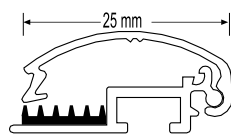

Banner Snap - 25 mm / 32 mm | Banner Snap - 25 mm / 32 mm

- Silver anodized aluminium lightweight profile set, bottom and top.
- Specially designed rubber strips preventing graphics from slipping out.
- 25 mm and 32 mm wide profile options.
- No assembly needed.
- Custom size available.
- Collectively packed.

- Silber eloxierter Aluminium-Leichtprofilsatz, unten und oben.
- Speziell entwickelte Gummistreifen verhindern das Herausrutschen von Grafiken.
- 25 mm und 32 mm breite Profilooptionen.
- Keine Montage erforderlich.
- Benutzerdefinierte Größe verfügbar.
- Sammelverpackt.

EXTRUSION: SILVER COLOR (ANODIZED) ALUMINIUM

ITEM CODE		POSTER WIDTH	EXTERNAL SIZE
25 MM	32 MM		
PHBS 25 210	PHBS 32 210	210 mm	214 mm
PHBS 25 300	PHBS 32 300	297 mm	301 mm
PHBS 25 350	PHBS 32 350	350 mm	354 mm
PHBS 25 420	PHBS 32 420	420 mm	424 mm
PHBS 25 500	PHBS 32 500	500 mm	504 mm
PHBS 25 600	PHBS 32 600	594 mm	598 mm
PHBS 25 700	PHBS 32 700	700 mm	704 mm
PHBS 25 840	PHBS 32 840	841 mm	845 mm
PHBS 25 1000	PHBS 32 1000	1000 mm	1004 mm
PHBS 25 1200	PHBS 32 1200	1200 mm	1204 mm