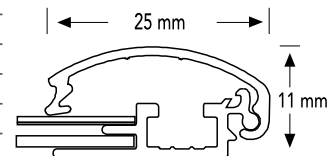

EXTRUSION: SILVER COLOR (ANODIZED) ALUMINIUM

FRAME PROFILE: 25 mm

ITEM CODE		INSERT SIZE	VISIBLE AREA	EXTERNAL SIZE
MITRED CORNER	ROUND CORNER			
PFSS 25 015021	PFRS 25 015021	(A5) 150 x 210 mm	130 x 190 mm	182 x 242 mm
PFSS 25 021030	PFRS 25 021030	(A4) 210 x 297 mm	190 x 277 mm	242 x 329 mm
PFSS 25 030042	PFRS 25 030042	(A3) 297 x 420 mm	277 x 400 mm	329 x 452 mm
PFSS 25 035050	PFRS 25 035050	(B3) 350 x 500 mm	330 x 480 mm	382 x 532 mm
PFSS 25 042060	PFRS 25 042060	(A2) 420 x 594 mm	400 x 574 mm	452 x 626 mm
PFSS 25 050070	PFRS 25 050070	(B2) 500 x 700 mm	480 x 680 mm	532 x 732 mm
PFSS 25 060084	PFRS 25 060084	(A1) 594 x 841 mm	574 x 821 mm	626 x 873 mm
PFSS 25 070100	PFRS 25 070100	(B1) 700 x 1000 mm	680 x 980 mm	732 x 1032 mm
PFSS 25 084118	PFRS 25 084118	(A0) 841 x 1189 mm	821 x 1169 mm	873 x 1221 mm