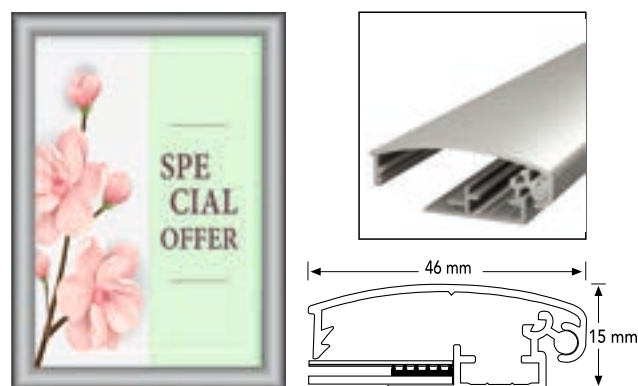

FRAME PROFILE: 46 mm

ITEM CODE	INSERT SIZE	VISIBLE AREA
PFSS 46 042060 WP	(A2) 420 x 594 mm	391 x 565 mm
PFSS 46 050070 WP	(B2) 500 x 700 mm	471 x 671 mm
PFSS 46 060084 WP	(A1) 594 x 841 mm	565 x 812 mm
PFSS 46 070100 WP	(B1) 700 x 1000 mm	671 x 971 mm
PFSS 46 084118 WP	(A0) 841 x 1189 mm	812 x 1160 mm
PFSS 46 100140 WP	(B0) 1000 x 1400 mm	971 x 1371 mm