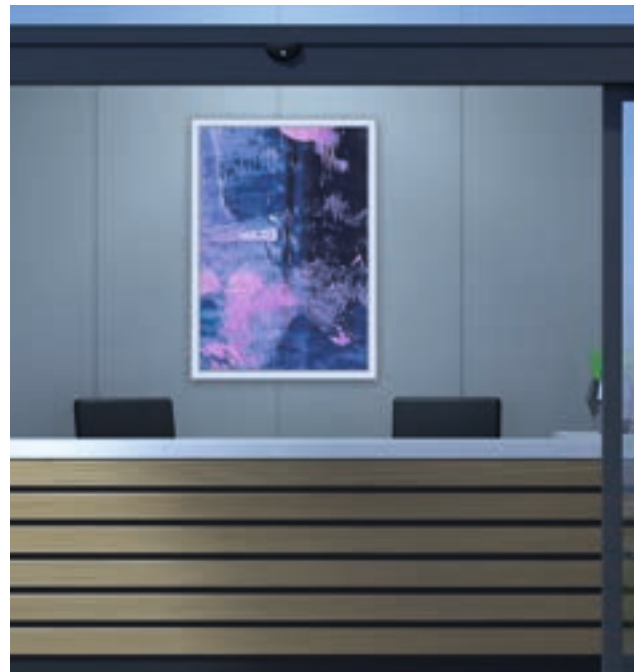

Snap Frame - 25 mm "Lite" | Klapprahmen - 25 mm "Lite"

Indoor - Innenbereich

- 25 mm. wide silver anodised aluminum frame profiles in E6/EV1.
- Mitred and round frame corner options.
- Anti-glare poster protective film included.
- Polypropylene (PP) backplate.
- 4 screws and 4 plugs included for mounting.
- Individually packed, collective packing available.
- No assembly needed.
- Custom size available.

- 25 mm. breite silber eloxierte Aluminium-Rahmenprofile in E6/EV1.
- Optionen für auf Gehrung geschnittene und runde Rahmenecken.
- Inklusive entspiegelter Posterschutzhfolie.
- Rückplatte aus Polypropylen (PP).
- 4 Schrauben und 4 Dübel zur Montage enthalten.
- Einzeln verpackt, Sammelverpackung möglich.
- Keine Montage erforderlich.
- Benutzerdefinierte Größe verfügbar.

EXTRUSION: SILVER COLOR (ANODIZED) ALUMINIUM

FRAME PROFILE: 25 mm

ITEM CODE		INSERT SIZE	VISIBLE AREA	EXTERNAL SIZE
MITRED CORNER	ROUND CORNER			
PFSS 25PP 015021	PFRS 25PP 015021	(A5) 150 x 210 mm	130 x 190 mm	182 x 242 mm
PFSS 25PP 021030	PFRS 25PP 021030	(A4) 210 x 297 mm	190 x 277 mm	242 x 329 mm
PFSS 25PP 030042	PFRS 25PP 030042	(A3) 297 x 420 mm	277 x 400 mm	329 x 452 mm
PFSS 25PP 035050	PFRS 25PP 035050	(B3) 350 x 500 mm	330 x 480 mm	382 x 532 mm
PFSS 25PP 042060	PFRS 25PP 042060	(A2) 420 x 594 mm	400 x 574 mm	452 x 626 mm
PFSS 25PP 050070	PFRS 25PP 050070	(B2) 500 x 700 mm	480 x 680 mm	532 x 732 mm
PFSS 25PP 060084	PFRS 25PP 060084	(A1) 594 x 841 mm	574 x 821 mm	626 x 873 mm
PFSS 25PP 070100	PFRS 25PP 070100	(B1) 700 x 1000 mm	680 x 980 mm	732 x 1032 mm
PFSS 25PP 084118	PFRS 25PP 084118	(A0) 841 x 1189 mm	821 x 1169 mm	873 x 1221 mm