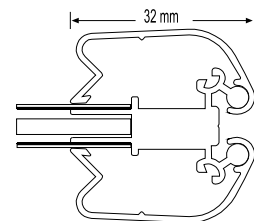

EXTRUSION: SILVER COLOR (ANODIZED) ALUMINIUM

FRAME PROFILE: 32 mm

ITEM CODE		INSERT SIZE	VISIBLE AREA	EXTERNAL SIZE
MITRED CORNER	ROUND CORNER			
PFSD 32 021030	PFRD 32 021030	(A4) 210 x 297 mm	188 x 275 mm	253 x 340 mm
PFSD 32 030042	PFRD 32 030042	(A3) 297 x 420 mm	275 x 398 mm	340 x 463 mm
PFSD 32 035050	PFRD 32 035050	(B3) 350 x 500 mm	328 x 478 mm	393 x 543 mm
PFSD 32 042060	PFRD 32 042060	(A2) 420 x 594 mm	398 x 572 mm	463 x 637 mm
PFSD 32 050070	PFRD 32 050070	(B2) 500 x 700 mm	478 x 678 mm	543 x 743 mm
PFSD 32 060084	PFRD 32 060084	(A1) 594 x 841 mm	572 x 819 mm	637 x 884 mm
PFSD 32 070100	PFRD 32 070100	(B1) 700 x 1000 mm	678 x 978 mm	743 x 1043 mm
PFSD 32 084118	PFRD 32 084118	(A0) 841 x 1188 mm	819 x 1167 mm	884 x 1232 mm
PFSD 32 100140	PFRD 32 100140	(B0) 1000 x 1400 mm	978 x 1378 mm	1043 x 1443 mm