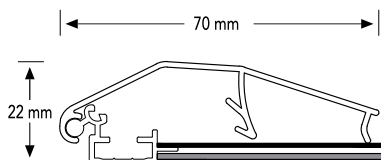

EXTRUSION: SILVER COLOR (ANODIZED) ALUMINIUM

FRAME PROFILE: 70 mm

ITEM CODE	INSERT SIZE	VISIBLE AREA	EXTERNAL SIZE
MITRED CORNER			
PFSS 70 050070	(B2) 500 x 700 mm	384 x 584 mm	543 x 743 mm
PFSS 70 060084	(A1) 594 x 841 mm	478 x 725 mm	637 x 884 mm
PFSS 70 070100	(B1) 700 x 1000 mm	584 x 884 mm	743 x 1043 mm
PFSS 70 084118	(A0) 841 x 1189 mm	725 x 1093 mm	884 x 1232 mm
PFSS 70 100140	(B0) 1000 x 1400 mm	884 x 1284 mm	1043 x 1443 mm