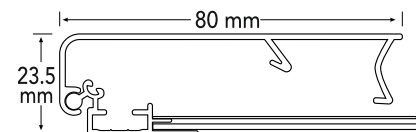

EXTRUSION: SILVER COLOR (ANODIZED) ALUMINIUM

FRAME PROFILE: 80 mm

ITEM CODE	INSERT SIZE	VISIBLE AREA	EXTERNAL SIZE
MITRED CORNER			
PFSS 80 050070	(B2) 500 x 700 mm	384 x 584 mm	543 x 743 mm
PFSS 80 060084	(A1) 594 x 841 mm	478 x 725 mm	637 x 884 mm
PFSS 80 070100	(B1) 700 x 1000 mm	584 x 884 mm	743 x 1043 mm
PFSS 80 084118	(A0) 841 x 1189 mm	725 x 1073 mm	884 x 1232 mm
PFSS 80 100140	(B0) 1000 x 1400 mm	884 x 1284 mm	1043 x 1443 mm