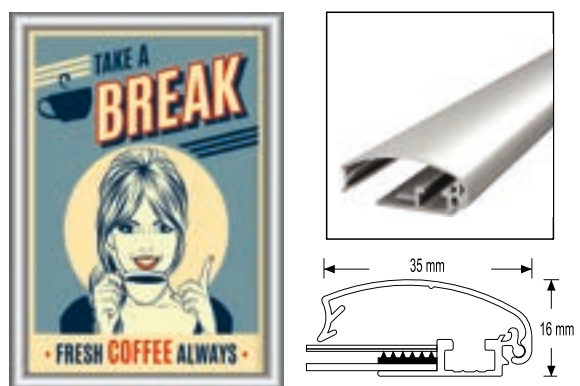

FRAME PROFILE: 35 mm

ITEM CODE	INSERT SIZE	VISIBLE AREA
PFSS 35 030042 WP	(A3) 297 x 420 mm	278 x 401 mm
PFSS 35 035050 WP	(B3) 350 x 500 mm	331 x 481 mm
PFSS 35 042060 WP	(A2) 420 x 594 mm	401 x 575 mm
PFSS 35 050070 WP	(B2) 500 x 700 mm	481 x 681 mm
PFSS 35 060084 WP	(A1) 594 x 841 mm	575 x 822 mm
PFSS 35 070100 WP	(B1) 700 x 1000 mm	681 x 981 mm
PFSS 35 084118 WP	(A0) 841 x 1189 mm	822 x 1170 mm