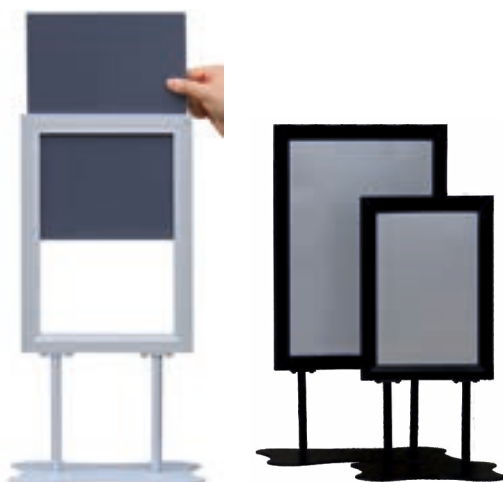

EXTRUSION: SILVER COLOR (ANODIZED) ALUMINIUM

ITEM CODE	INSERT SIZE	VISIBLE AREA	EXTERNAL SIZE
MITRED CORNER			
SFF MU 030021	(A4) 210 x 297 mm	261 x 174 mm	311 x 224 mm
SFF MU 042030	(A3) 297 x 420 mm	384 x 261 mm	434 x 311 mm
SFF MU 021030	(A4) 210 x 297 mm	174 x 261 mm	224 x 311 mm
SFF MU 030042	(A3) 297 x 420 mm	261 x 384 mm	311 x 434 mm