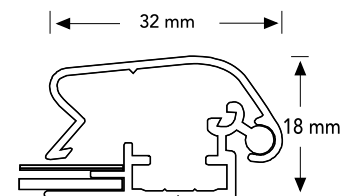

EXTRUSION: SILVER COLOR (ANODIZED) ALUMINIUM

FRAME PROFILE: 32 mm

ITEM CODE	INSERT SIZE	VISIBLE AREA	EXTERNAL SIZE
MITRED CORNER			
PFSS 32 021030 B1	(A4) 210 x 297 mm	188 x 275 mm	253 x 340 mm
PFSS 32 030042 B1	(A3) 297 x 420 mm	275 x 398 mm	340 x 463 mm
PFSS 32 035050 B1	(B3) 350 x 500 mm	328 x 478 mm	393 x 543 mm
PFSS 32 042060 B1	(A2) 420 x 594 mm	398 x 572 mm	463 x 637 mm
PFSS 32 050070 B1	(B2) 500 x 700 mm	478 x 678 mm	543 x 743 mm
PFSS 32 060084 B1	(A1) 594 x 841 mm	572 x 819 mm	637 x 884 mm
PFSS 32 070100 B1	(B1) 700 x 1000 mm	678 x 978 mm	743 x 1043 mm
PFSS 32 084118 B1	(A0) 841 x 1189 mm	819 x 1167 mm	884 x 1232 mm
PFSS 32 100140 B1	(B0) 1000 x 1400 mm	978 x 1378 mm	1043 x 1443 mm

Fire Protective
Brandschutz